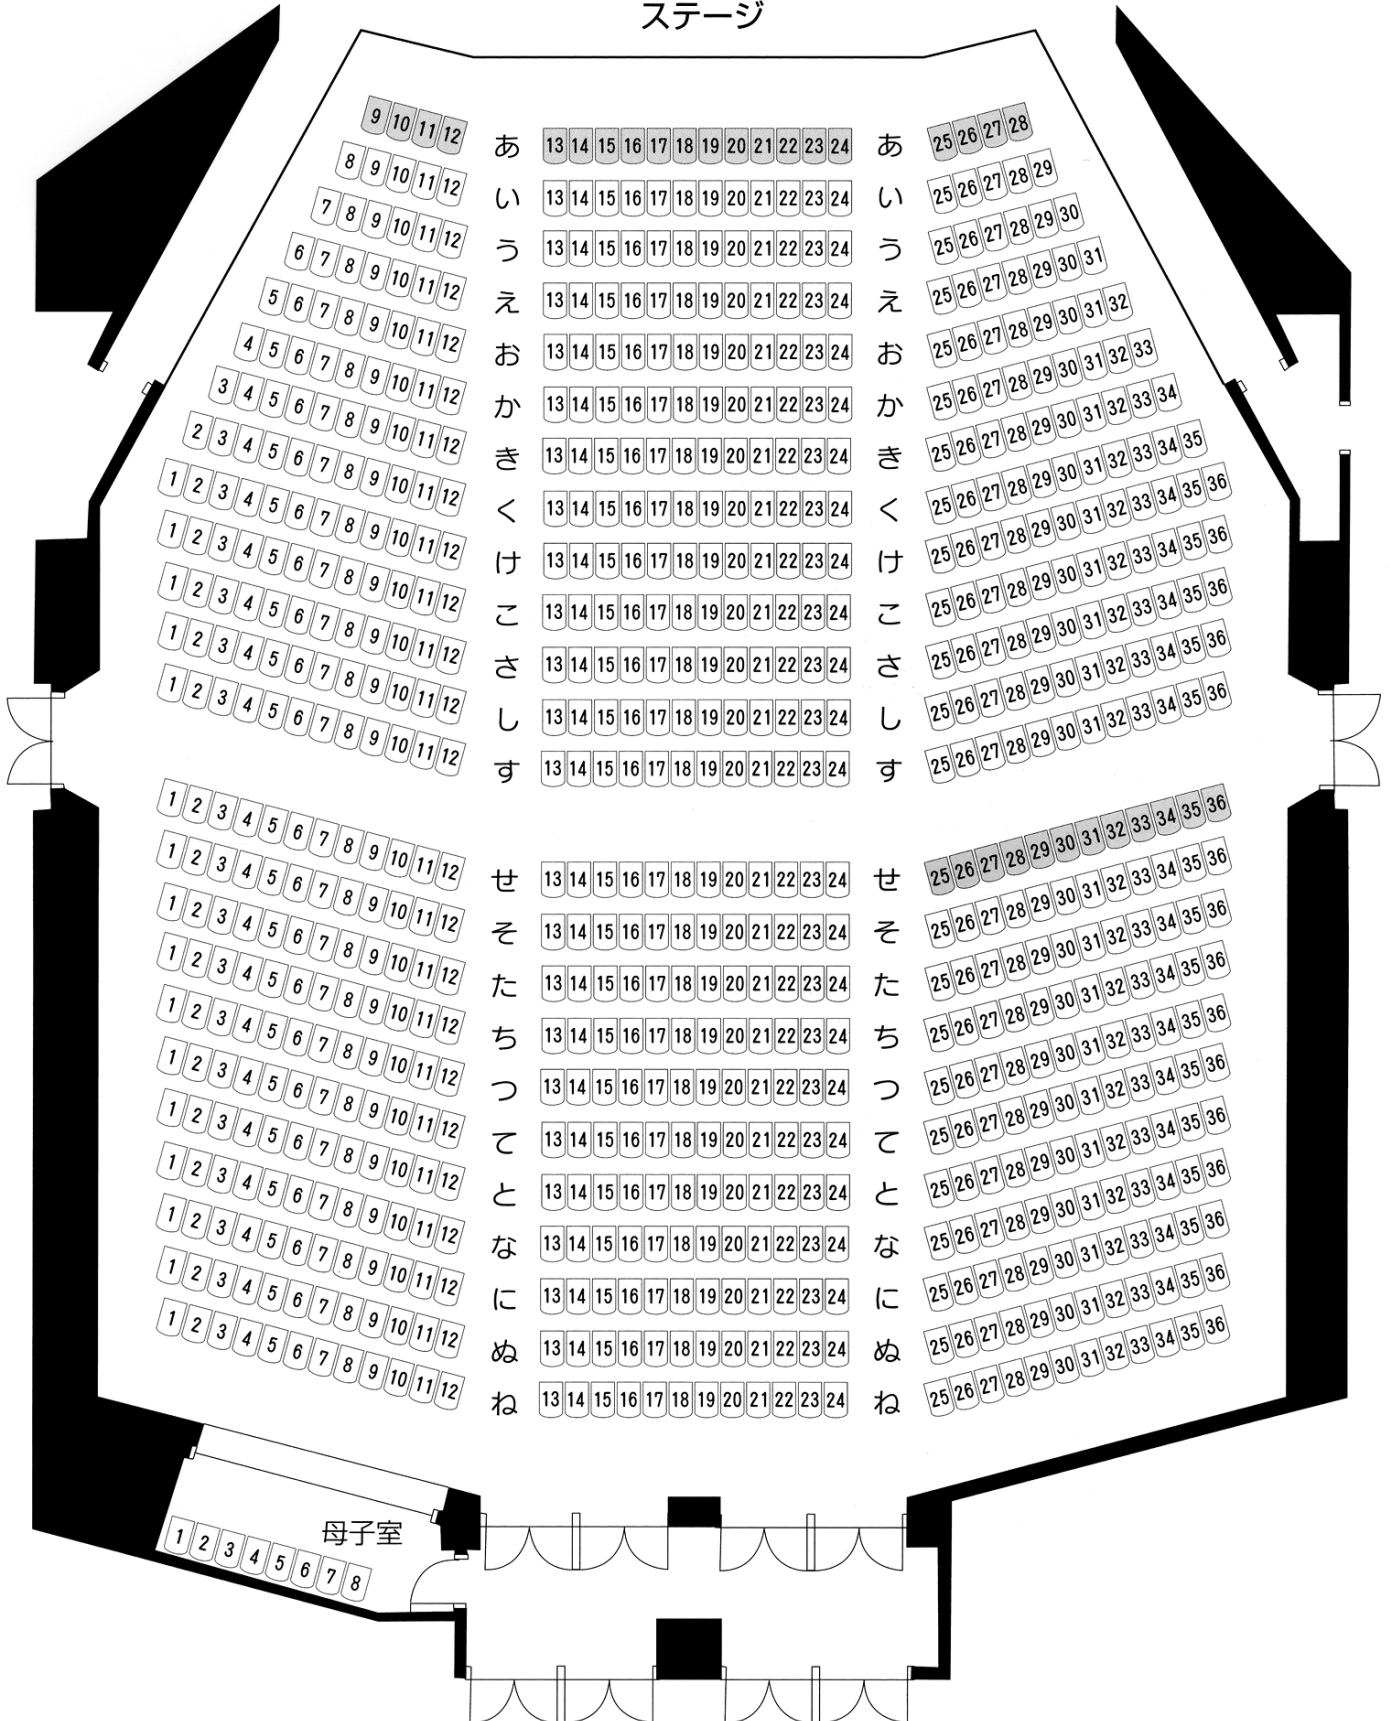

高畠町文化ホール

座席表

ステージ

- ※ 列によって欠番がありますのでご留意下さい。
- ※ せ列の25～36席は、車椅子用の取りはずし可能席。
- ※ あ列の全席は取りはずし可能席。

座席数 800席
(母子室8席含む)