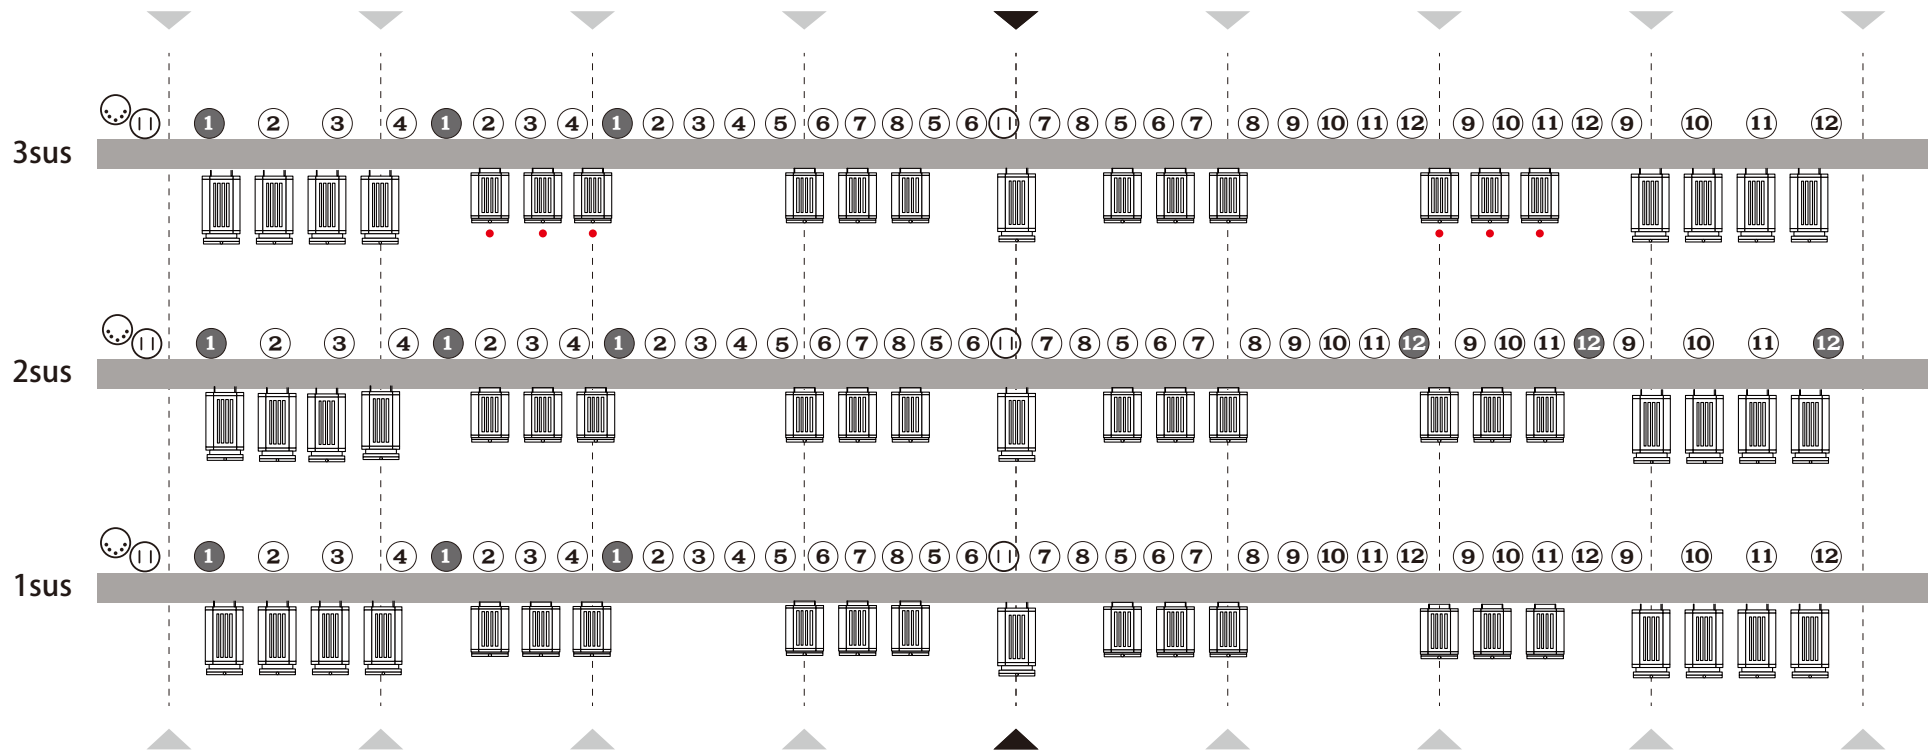

● No 20c 型 1 回路 30A ハイブリット回路
 ○ No 20c 型 1 回路 30A
 ○ 15A 平行口
 ○ DMX 5Pin

1Bo / 2Bo : LED Full color Flat Light
 LED color : B / G / R / LB / A / W
 ピンスポット : 1Kw クセノンピン
 [1004 SR/e] 2 台

UH : 500W×56 (1 色 14 灯)	LH : 300W×56 (1 色 14 灯)
#71 UH 1 & 5	#72 LH 1 & 5
#72 UH 2 & 6	#59 LH 2 & 6
#63 UH 3 & 7	#22 LH 3 & 7
#22 UH 4 & 8	#40 LH 4 & 8

1Kw 平トツ
 1Kw フレネル
 1Kw フレネル (旧灯体)

回路表

DMX No.	負荷名称	略称	備考
1	第1ボーダーライト中 明るさ	1B中1	作業灯点灯
2	第1ボーダーライト中 赤	1B中2	
3	第1ボーダーライト中 緑	1B中3	
4	第1ボーダーライト中 青	1B中4	
5	第1ボーダーライト中 水	1B中5	
6	第1ボーダーライト中 橙	1B中6	
7	第1ボーダーライト中 白	1B中7	作業灯点灯
8	空き		
9	第2ボーダーライト中 明るさ	2B中1	作業灯点灯
10	第2ボーダーライト中 赤	2B中2	
11	第2ボーダーライト中 緑	2B中3	
12	第2ボーダーライト中 青	2B中4	
13	第2ボーダーライト中 水	2B中5	
14	第2ボーダーライト中 橙	2B中6	
15	第2ボーダーライト中 白	2B中7	作業灯点灯
16	空き		
17	第1サスペンション1	1S1	直/調切り替え
18	第1サスペンション2	1S2	
19	第1サスペンション3	1S3	
20	第1サスペンション4	1S4	
21	第1サスペンション5	1S5	
22	第1サスペンション6	1S6	
23	第1サスペンション7	1S7	
24	第1サスペンション8	1S8	
25	第1サスペンション9	1S9	
26	第1サスペンション10	1S10	
27	第1サスペンション11	1S11	
28	第1サスペンション12	1S12	
29	第2サスペンション1	2S1	直/調切り替え
30	第2サスペンション2	2S2	
31	第2サスペンション3	2S3	
32	第2サスペンション4	2S4	
33	第2サスペンション5	2S5	
34	第2サスペンション6	2S6	
35	第2サスペンション7	2S7	
36	第2サスペンション8	2S8	
37	第2サスペンション9	2S9	
38	第2サスペンション10	2S10	
39	第2サスペンション11	2S11	
40	第2サスペンション12	2S12	直/調切り替え
41	第3サスペンション1	3S1	直/調切り替え
42	第3サスペンション2	3S2	
43	第3サスペンション3	3S3	
44	第3サスペンション4	3S4	
45	第3サスペンション5	3S5	
46	第3サスペンション6	3S6	
47	第3サスペンション7	3S7	
48	第3サスペンション8	3S8	
49	第3サスペンション9	3S9	
50	第3サスペンション10	3S10	