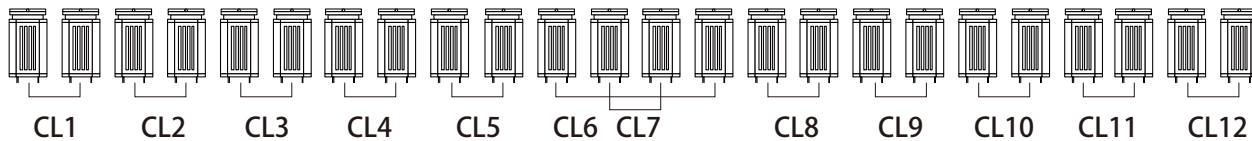

● No 20c 型 1 回路 30A ハイブリット回路
 ○ No 20c 型 1 回路 30A
 ○ 15A 平行口
 ○ DMX 5Pin

1Bo / 2Bo : LED Full color Flat Light
 LED color : B / G / R / LB / A / W
 ピンスポット : 1Kw クセノンピン
 [1004 SR/e] 2 台

UH : 500W×56 (1 色 14 灯)	LH : 300W×56 (1 色 14 灯)
#71 UH 1 & 5	#72 LH 1 & 5
#72 UH 2 & 6	#59 LH 2 & 6
#63 UH 3 & 7	#22 LH 3 & 7
#22 UH 4 & 8	#40 LH 4 & 8

1Kw 平トツ
 1Kw フレネル
 1Kw フレネル (旧灯体)

回路表

DMX No.	負荷名称	略称	備考
1	第1ボーダーライト中 明るさ	1B中1	作業灯点灯
2	第1ボーダーライト中 赤	1B中2	
3	第1ボーダーライト中 緑	1B中3	
4	第1ボーダーライト中 青	1B中4	
5	第1ボーダーライト中 水	1B中5	
6	第1ボーダーライト中 橙	1B中6	
7	第1ボーダーライト中 白	1B中7	作業灯点灯
8	空き		
9	第2ボーダーライト中 明るさ	2B中1	作業灯点灯
10	第2ボーダーライト中 赤	2B中2	
11	第2ボーダーライト中 緑	2B中3	
12	第2ボーダーライト中 青	2B中4	
13	第2ボーダーライト中 水	2B中5	
14	第2ボーダーライト中 橙	2B中6	
15	第2ボーダーライト中 白	2B中7	作業灯点灯
16	空き		
17	第1サスペンション1	1S1	直/調切り替え
18	第1サスペンション2	1S2	
19	第1サスペンション3	1S3	
20	第1サスペンション4	1S4	
21	第1サスペンション5	1S5	
22	第1サスペンション6	1S6	
23	第1サスペンション7	1S7	
24	第1サスペンション8	1S8	
25	第1サスペンション9	1S9	
26	第1サスペンション10	1S10	
27	第1サスペンション11	1S11	
28	第1サスペンション12	1S12	
29	第2サスペンション1	2S1	直/調切り替え
30	第2サスペンション2	2S2	
31	第2サスペンション3	2S3	
32	第2サスペンション4	2S4	
33	第2サスペンション5	2S5	
34	第2サスペンション6	2S6	
35	第2サスペンション7	2S7	
36	第2サスペンション8	2S8	
37	第2サスペンション9	2S9	
38	第2サスペンション10	2S10	
39	第2サスペンション11	2S11	
40	第2サスペンション12	2S12	直/調切り替え
41	第3サスペンション1	3S1	直/調切り替え
42	第3サスペンション2	3S2	
43	第3サスペンション3	3S3	
44	第3サスペンション4	3S4	
45	第3サスペンション5	3S5	
46	第3サスペンション6	3S6	
47	第3サスペンション7	3S7	
48	第3サスペンション8	3S8	
49	第3サスペンション9	3S9	
50	第3サスペンション10	3S10	